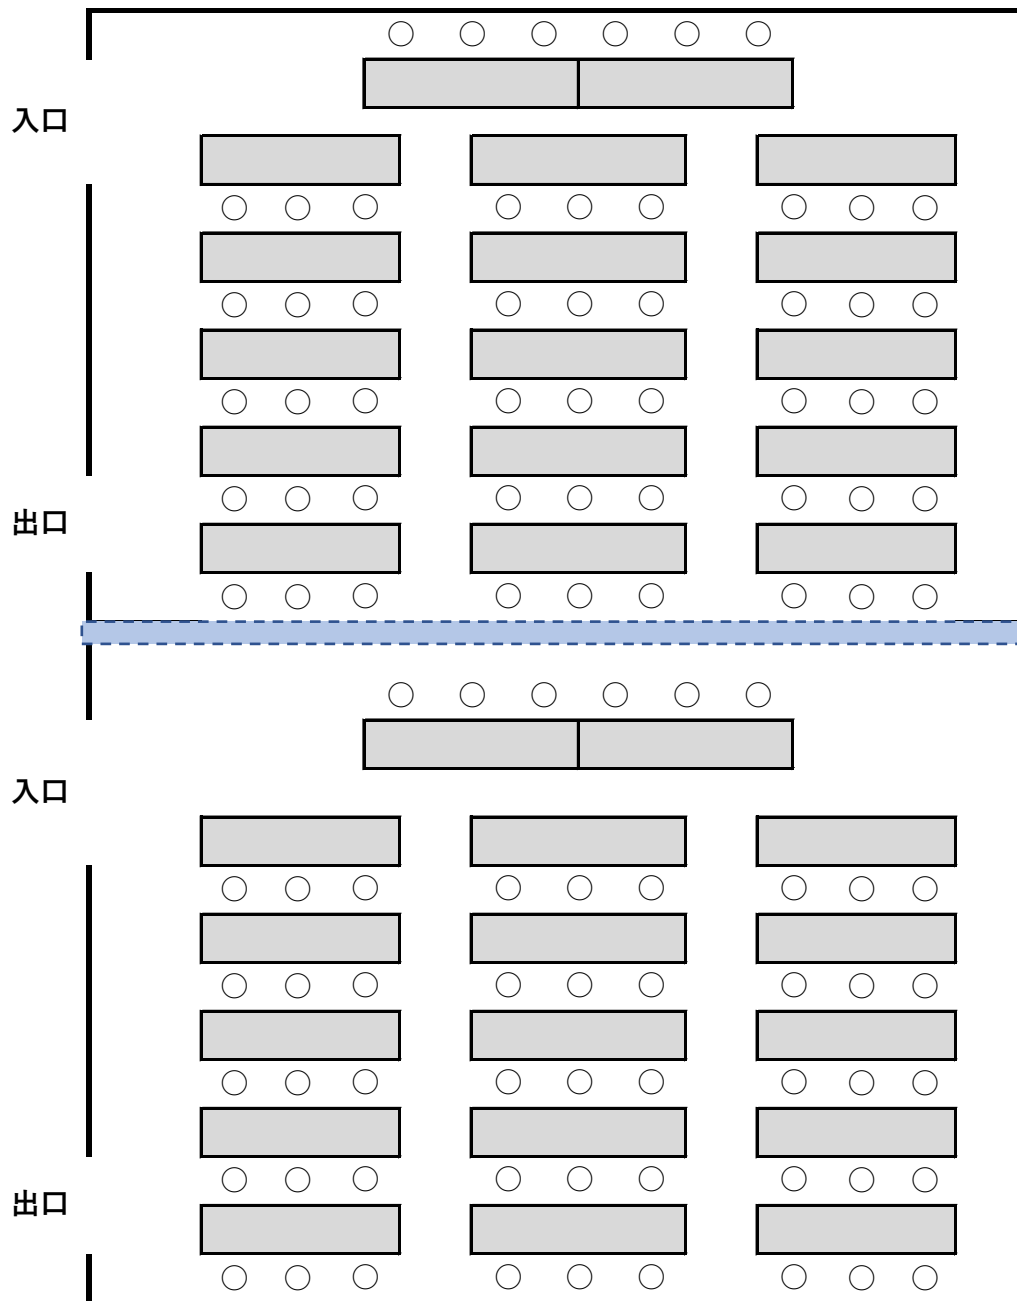

203AB会議室 配置図

(定員：203A 51名 203B 51名 計 102名)

使用後は、机と椅子を元の位置に戻してください。