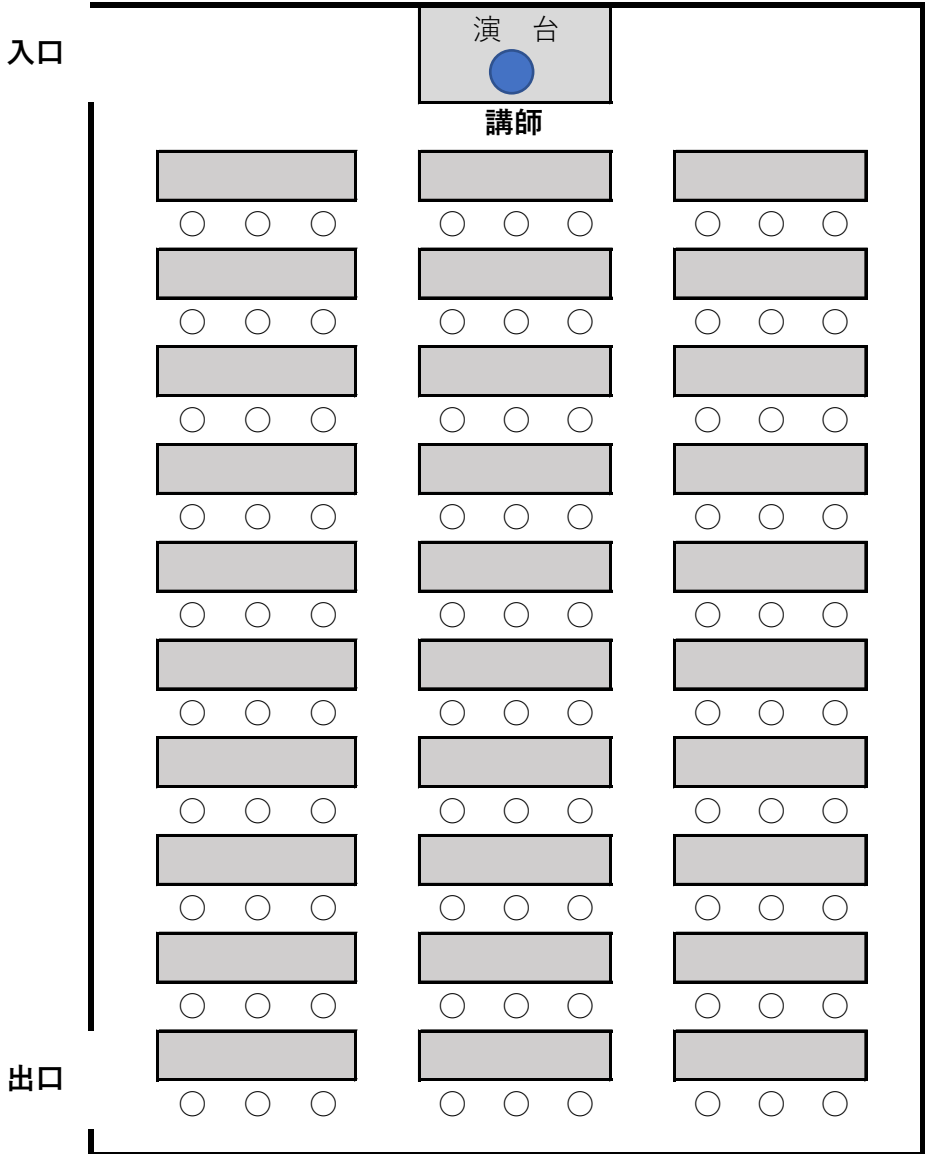

# B01 会議室 配置図

(定員 90名)

使用後は、机と椅子を元の位置に戻してください。