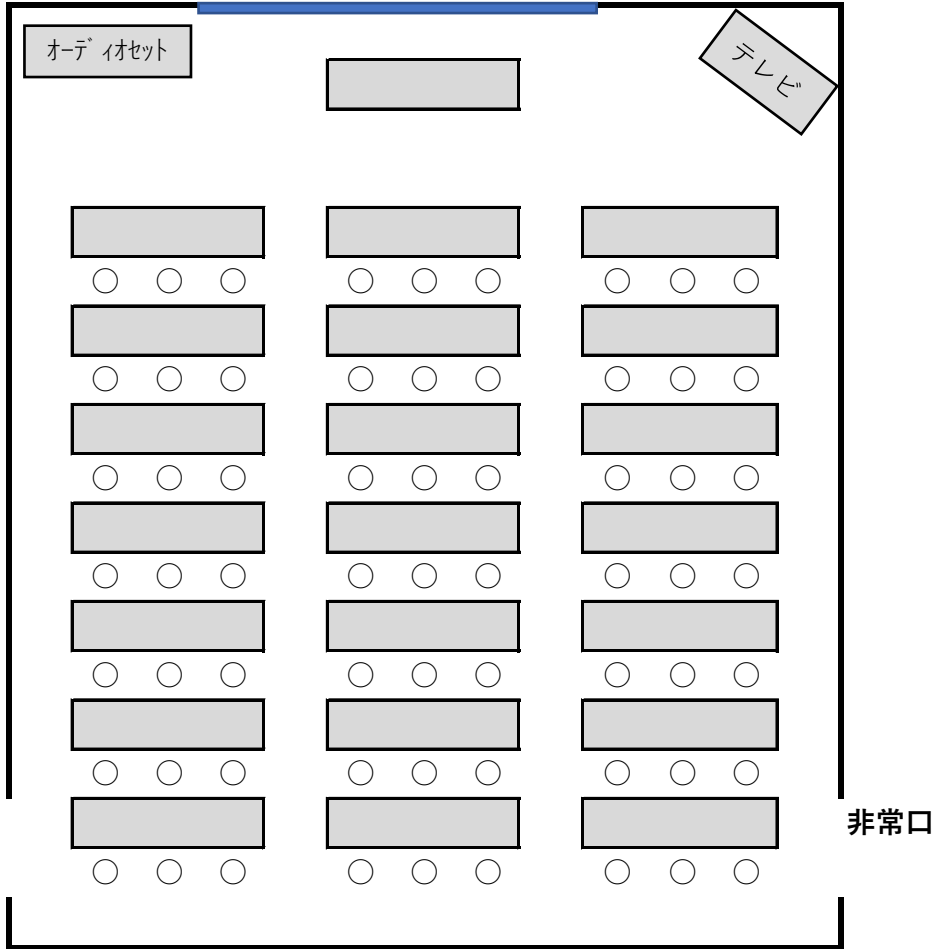

701会議室 配置図

(定員 63名)

使用後は、机と椅子を元の位置に戻してください。