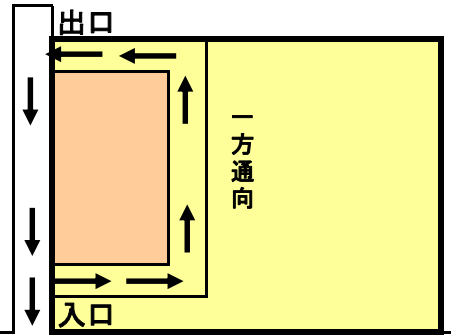

群馬県社会福祉総合センター  
第3・第4駐車場案内図

群馬県社会福祉総合センター

- センター→第3・第4駐車場 徒歩 5~6分
- センター→立木祭商 徒歩 2~3分